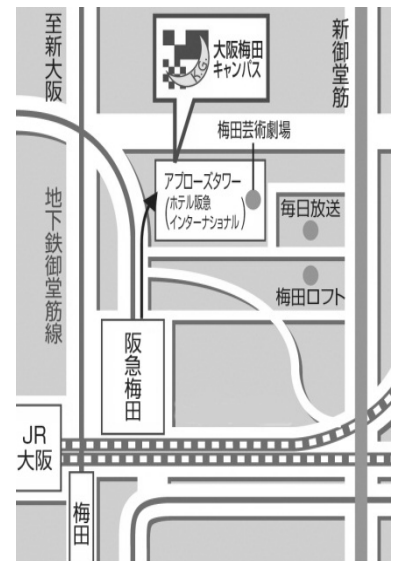

このファックスは関西学院同窓会大阪支部の名簿をもとに送らせて頂いております。名簿の不備により間違ってお届けした場合がありますら深くお詫び申し上げます。お手数をおかけしますが FAX 番号を明記の上「間違い」もしくは「不用」とご返信いただければありがたく存じます。大阪支部 FAX: 06-6485-5626

関西学院同窓会大阪支部より【梅田講演会】のご案内

関西学院大学大阪梅田キャンパスでは関西学院の教授を中心にいろいろなテーマで講演会を開催しています。どなたでも自由に参加できます。是非お申込み下さい。

【主催】関西学院大学大阪梅田キャンパス・関西学院同窓会西日本センター

参加費
無料

金子みすゞの作品と人

講師： くぼてら としゆき
窪寺 俊之 元関西学院大学 神学部 教授
聖学院大学大学院 客員教授

金子みすゞの作品「大漁」は「朝焼小焼だ/大漁(たいりょう)だ。/大羽鱈(おおばいわし)の大漁だ。/浜(はま)はまつり
のようだけど/海のなかでは何万(なんまん)の鱈(いわし)のとむらいするだろう。」と謳います。海中の悲しい現実を鋭い感
覚と想像力で描きます。多くの方がみすゞの作品で慰められ、心洗われ、励まされます。阪神淡路大震災や東日
本大地震の時に家族や家屋を奪われた時、彼女の作品は哀しみや苦しみを癒しました。彼女は山口県仙崎で生
まれ育ち、本屋の店番をしながら詩を書き彗星のように童謡詩壇に現れ 612 編の作品を残しました。夫との関係
が破壊的になり、夫から娘を守るために 26 歳で自死を選びました。彼女の作品を読みながら、彼女の人格の深
層を明らかにしてみたいと願っています。

■日時： 2018 年 2 月 28 日 (水) 14:00~15:30 (受付開始 13:30~)

■場所： 関西学院大学大阪梅田キャンパス 1405教室 (大阪市北区茶屋町 19-19 アプローチタワー14F)

■定員： 80 名(先着順)

■お申込方法： FAX または大阪梅田キャンパス HP よりお申し込み下さい。事務局よりお申込番号をお送りいたします。

宛先： 関西学院大学大阪梅田キャンパス事務局 FAX. 06-6485-5612

※または大阪梅田キャンパス HP (<https://www.kwansei.ac.jp/kg_hub/>)
「講座・講演会(梅田講演会)」へ アクセスいただき、申込フォームに
必要事項を入力し、送信してください。

お申し込み用紙			
ふりがな			
お名前	(年 学部卒)		
ご住所	〒		
TEL		FAX	
E-mail			

■お問合わせ： 関西学院大学大阪梅田キャンパス事務局 Tel.06-6485-5611 E-mail: kghub@kwansei.ac.jp

【個人情報の取り扱いについて】

講演会お申し込みにあたり、お知らせいただいた個人情報は、来場者の統計的分析や今後関西学院大学大阪梅田キャンパスからののお知らせをお送りする際にのみ利用いたします。もし、こちらからのお知らせがご不用な方はその旨ご連絡下さい。