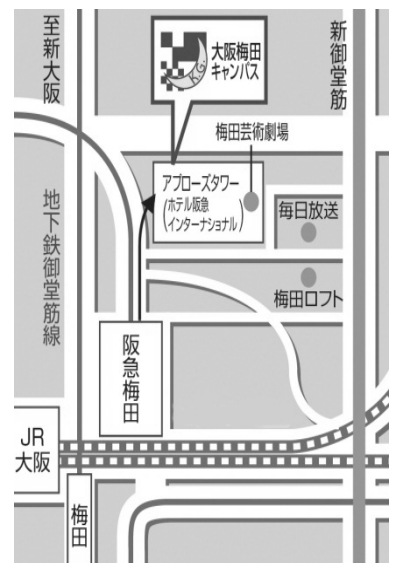

このファックスは関西学院同窓会大阪支部の名簿をもとに送らせて頂いております。名簿の不備により間違ってお届けした場合がありますら深くお詫び申し上げます。お手数をおかけしますが FAX 番号を明記の上「間違い」もしくは「不用」とご返信いただければありがたく存じます。大阪支部 FAX: 06-6485-5626

関西学院同窓会大阪支部より【梅田講演会】のご案内

関西学院大学大阪梅田キャンパスでは関西学院の教授を中心にいろいろなテーマで講演会を開催しています。どなたでも自由に参加できます。是非お申込み下さい。

【主催】関西学院大学大阪梅田キャンパス・関西学院同窓会西日本センター

参加費
無料

相撲と聖書

～宇良関の活躍に浮かびあがる聖句～

ながた ゆうじろう
講師： 永田 雄次郎 関西学院大学 文学部 教授

宇良和輝君が関西学院大学出身の初の日本相撲協会所属の力士として活躍しています。アマチュアの学生相撲から神事の面を持つ大相撲へ、それは単なる就職でもないようです。大相撲では十枚目(十両)以上の力士を関取と呼び、給料が与えられます。宇良関が誕生しました。この大相撲を特徴づける華やかな「相撲らしさ」を考え、味わってみませんか。ところで、私は、土俵上、日常生活を真摯に生きる宇良関(宇良君)を想う時、多くの聖句が浮びます。彼の厳しくも大らかに過ごす日々の活動を通して、聖書の言葉をごく身近に感じ、親しく耳を傾けることもいたしましょう。

■日時： 2018 年 1 月 15 日 (月) 14:00～15:30 (受付開始 13:30～)

■場所： 関西学院大学大阪梅田キャンパス 1405教室 (大阪市北区茶屋町 19-19 アプローチタワー14F)

■定員： 80 名(先着順)

■お申込方法： FAX または大阪梅田キャンパス HP よりお申し込み下さい。事務局よりお申込番号をお送りいたします。

宛先： 関西学院大学大阪梅田キャンパス事務局 FAX. 06-6485-5612

※または大阪梅田キャンパス HP (<https://www.kwansei.ac.jp/kg_hub/>)
「講座・講演会(梅田講演会)」へ アクセスいただき、申込フォームに必要事項を入力し、送信してください。

お申し込み用紙			
ふりがな			
お名前	(年 学部卒)		
ご住所			
TEL		FAX	
E-mail			

■お問い合わせ： 関西学院大学大阪梅田キャンパス事務局 Tel.06-6485-5611 E-mail: kghub@kwansei.ac.jp

【個人情報の取り扱いについて】

講演会お申し込みにあたり、お知らせいただいた個人情報は、来場者の統計的分析や今後関西学院大学大阪梅田キャンパスからののお知らせをお送りする際にのみ利用いたします。もし、こちらからのお知らせがご不用な方はその旨ご連絡下さい。